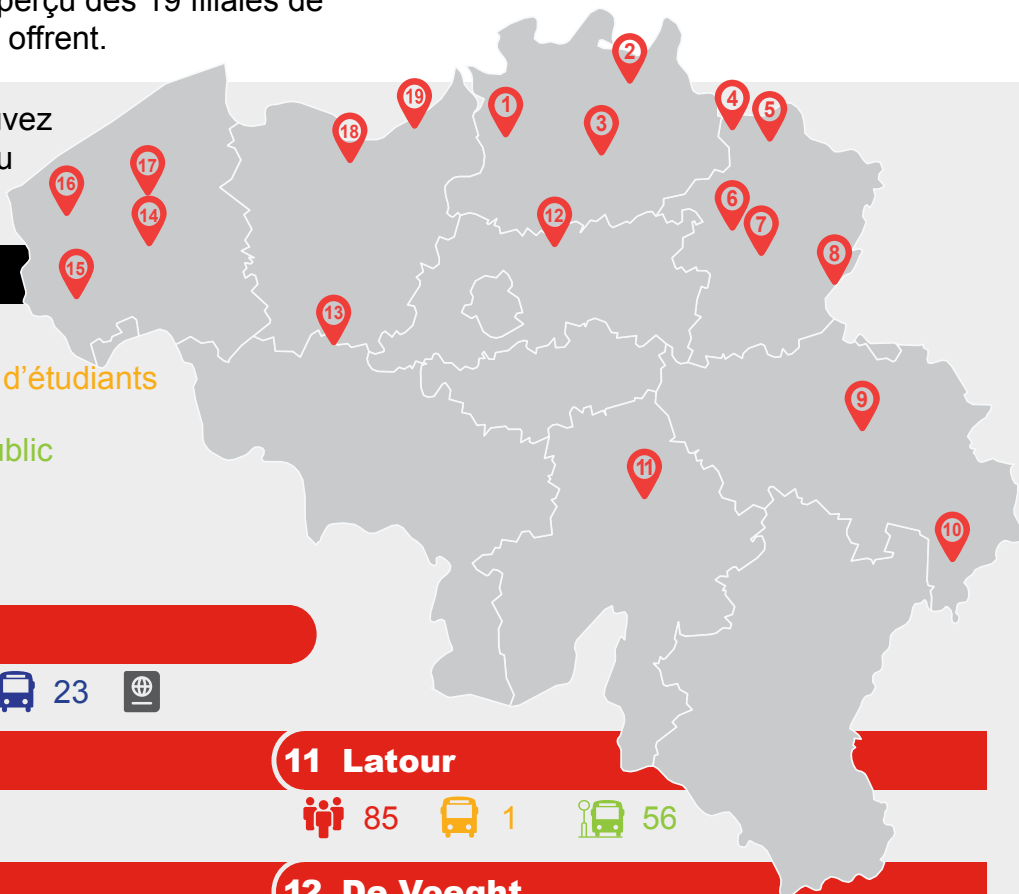

# Carte des filiales Hansea

Vous trouverez ci-dessous un aperçu des 19 filiales de Hansea et des services qu'elles offrent.

A l'aide de cette carte, vous pouvez facilement localiser les filiales du groupe.

## Hansea - La totalité

-  1350 collaborateurs
-  187 bus pour le transport d'étudiants et du personnel
-  582 bus pour transport public
-  67 autocars
-  2 agences de voyages